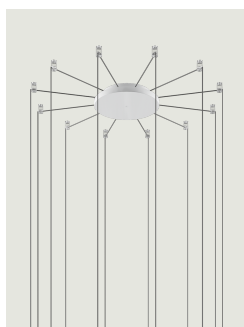

Радиальные Кластерные Потолочные Крепления

Модель Up to 4 Lights Radial

Радиальная система от Lodes - это инновационная конструкция, позволяющая управлять отдельными подвесными кабелями из одного крепления. Поэтому эта система - отличное решение для создания многокомпонентных композиций на потолке или стене с необычной геометрией или для раскрытия потенциала одного источника света на стене или потолке. Также позволяет эффективно и элегантно освещать потолки нестандартной формы или балочные потолки.

Up to 4 Lights Radial

Оправа: Metal

Matte White - 9010

Matte Black - 9005

Code

R10L04 1000

R10L04 2000

Вес нетто: 0.35 kg

Количество упаковок: 1

CE

IP20

Варианты Радиальные Кластерные Потолочные Крепления

Up to 12 Lights Radial

Up to 28 Lights Radial

Swag Kit for Radial Canopy