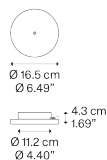

Up to 4 Lights Radial

Оправа: Metal

Matte White - 9010

Matte Black - 9005

Code

R10L04 1000

R10L04 2000

Вес нетто: 0.35 kg