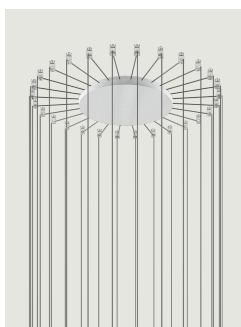

Радиальные Кластерные Потолочные Крепления

Модель Up to 4 Lights Radial

Радиальная система от Lodes - это инновационная конструкция, позволяющая управлять отдельными подвесными кабелями из одного крепления. Поэтому эта система - отличное решение для создания многокомпонентных композиций на потолке или стене с необычной геометрией или для раскрытия потенциала одного источника света на стене или потолке. Также позволяет эффективно и элегантно освещать потолки нестандартной формы или балочные потолки.

Up to 4 Lights Radial

Оправа: Metal

Matte White - 9010

Matte Black - 9005

Code

R10L04 1000

R10L04 2000

Вес нетто: 0.35 kg

Количество упаковок: 1

CE

IP20

Варианты Радиальные Кластерные Потолочные Крепления

Up to 12 Lights Radial

Up to 28 Lights Radial

Swag Kit for Radial Canopy