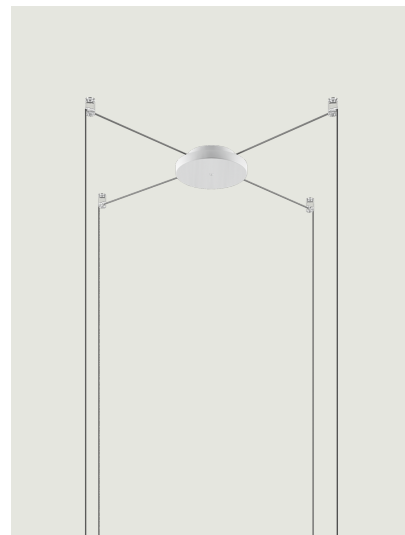

Радиальные Кластерные Потолочные Крепления

Модель Up to 4 Lights Radial

Радиальная система от Lodes - это инновационная конструкция, позволяющая управлять отдельными подвесными кабелями из одного крепления. Поэтому эта система - отличное решение для создания многокомпонентных композиций на потолке или стене с необычной геометрией или для раскрытия потенциала одного источника света на стене или потолке. Также позволяет эффективно и элегантно освещать потолки нестандартной формы или балочные потолки.

Up to 4 Lights Radial

Оправа: Metal

Matte White - 9010

Matte Black - 9005

Code

R10L04 1000

R10L04 2000

Вес нетто: 0.35 kg

Количество упаковок: 1

CE

IP20

Варианты Радиальные Кластерные Потолочные Крепления

Up to 12 Lights Radial

Up to 28 Lights Radial

Swag Kit for Radial Canopy